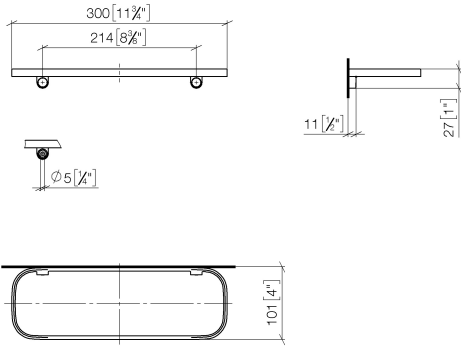

83 482 970

- largeur 300 mm
- hauteur 26 mm
- saillie 100 mm
- sans grille

S'adapte aux gammes suivantes : TARA,
LISSÉ, META

	Or clair	83 482 970-26
	Chrome	83 482 970-00
	Platine brossé	83 482 970-06
	Platine	83 482 970-08
	Dark Chrome	83 482 970-19
	Or clair brossé	83 482 970-27
	Laiton brossé (Or 23cts)	83 482 970-28
	Noir mat	83 482 970-33
	Bronze brossé	83 482 970-42
	Champagne brossé (Or 22cts)	83 482 970-46
	Champagne (Or 22cts)	83 482 970-47
	Chrome brossé	83 482 970-93
	Dark Platinum brossé	83 482 970-99

83 482 970

mm [inches]

83 482 970

Les pièces pour les
autres finitions
peuvent être
trouvées ici : Chrome

Liste des pièces de rechange

N°	Article Numéro	Désignation	Fréquence de montage	Délai de livraison
1	90 30 30 520 00-26	set	1	30
2	05 30 31 002 00 90	set de fixation	1	2
3	08 17 97 578-26	patte de fixation	1	60