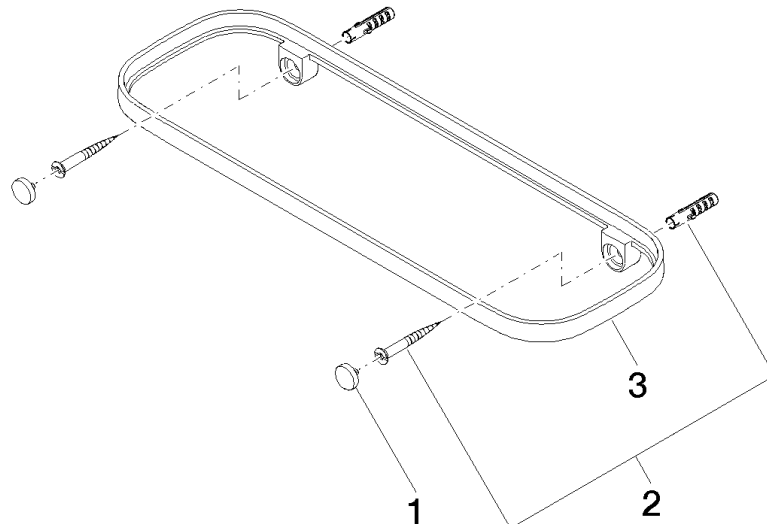

83 482 970

- largeur 300 mm
- hauteur 26 mm
- saillie 100 mm
- sans grille

S'adapte aux gammes suivantes : TARA,
LISSÉ, META

	Or clair	83 482 970-26
	Chrome	83 482 970-00
	Platine brossé	83 482 970-06
	Platine	83 482 970-08
	Dark Chrome	83 482 970-19
	Or clair brossé	83 482 970-27
	Laiton brossé (Or 23cts)	83 482 970-28
	Noir mat	83 482 970-33
	Bronze brossé	83 482 970-42
	Champagne brossé (Or 22cts)	83 482 970-46
	Champagne (Or 22cts)	83 482 970-47
	Chrome brossé	83 482 970-93
	Dark Platinum brossé	83 482 970-99

83 482 970

mm [inches]

83 482 970

Les pièces pour les
autres finitions
peuvent être
trouvées ici : Chrome

Liste des pièces de rechange

N°	Article Numéro	Désignation	Fréquence de montage	Délai de livraison
1	90 30 30 520 00-26	set	1	30
2	05 30 31 002 00 90	set de fixation	1	2
3	08 17 97 578-26	patte de fixation	1	60